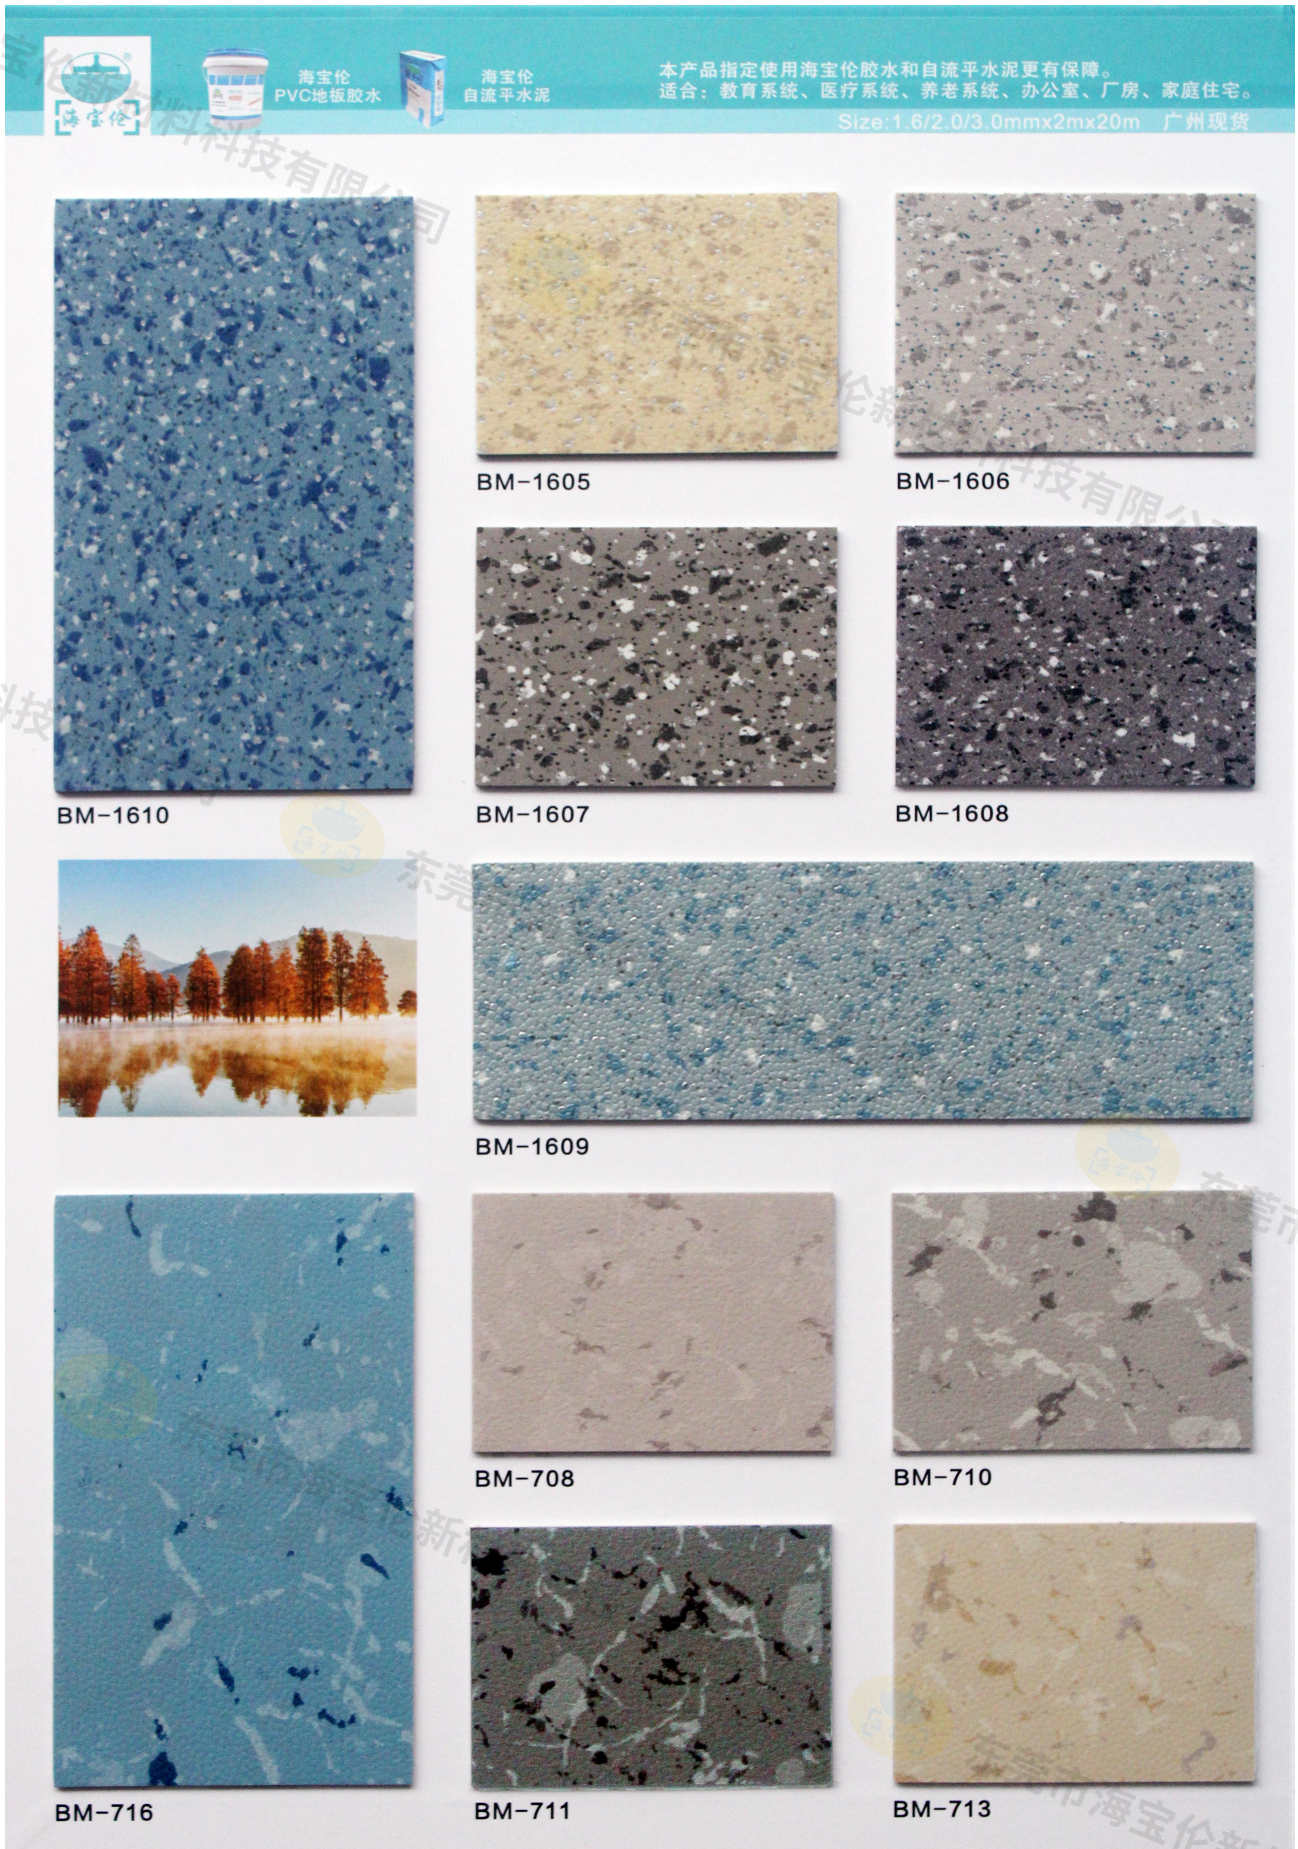

HBL-6110 1.6/2.0均有现货

HBL-6112 1.6/2.0均有现货

像素，生产批次等多方面因素都可以直接影响实物色差，

图片仅供参考，请以实物为准！

1.6T 卷材样板册

像素，生产批次等多方面因素都可以直接影响实物色差，

图片仅供参考，请以实物为准！

1.6T 卷材样板册

像素，生产批次等多方面因素都可以直接影响实物色差，

图片仅供参考，请以实物为准！

1.6T 卷材样板册

海宝伦
PVC地板胶水

海宝伦
自流平水泥

本产品指定使用海宝伦胶水和自流平水泥更有保障。
适合：教育系统、医疗系统、养老系统、办公室、厂房、家庭住宅。

Size:1.6/2.0/3.6mmx2mx20m 广州现货

HBL-601 1.6/2.0/高端3.6均有现货